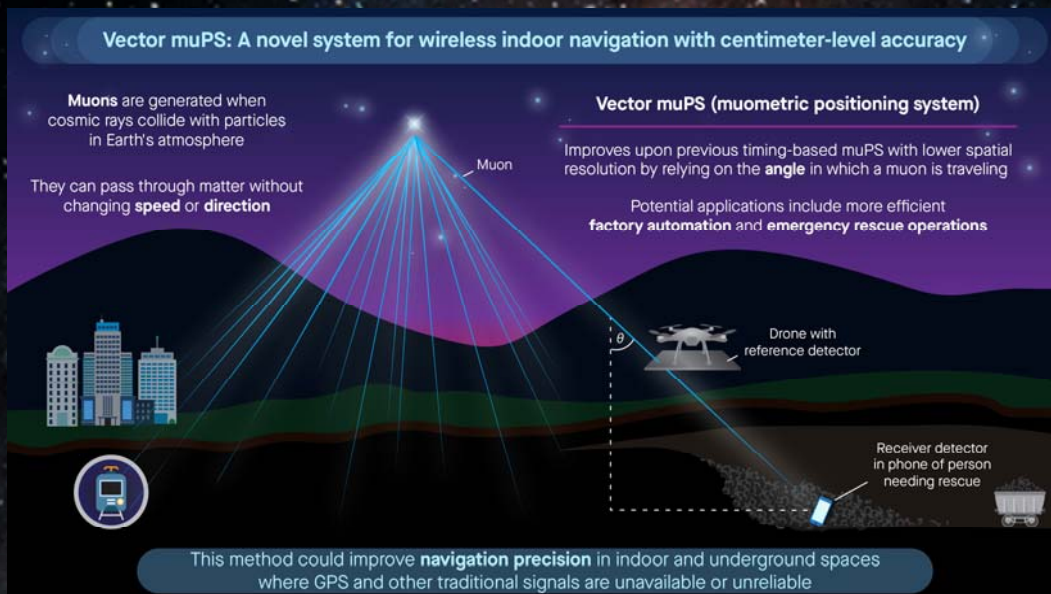

# Muography ミュオグラフィ

ミュオン(Muon)を利用した新たな展開

測位技術：Position  
ナビゲーション：Navigation  
測時技術：Timing  
透視技術：Imaging

東京大学  
田中宏幸教授

ハンガリーウイグナー  
物理学研究センター  
Dezso Varga教授

## ミュオンを利用した即位技術の原理図

## 美術館でミュオンを利用したワイヤレスナビゲーションシステム応用例

## ミュオンによるロボットナビゲーション

黒塗り：ロボットの軌跡  
赤の矢印：宇宙線ミュオンの飛跡

ナビゲーション画面のキャプチャー