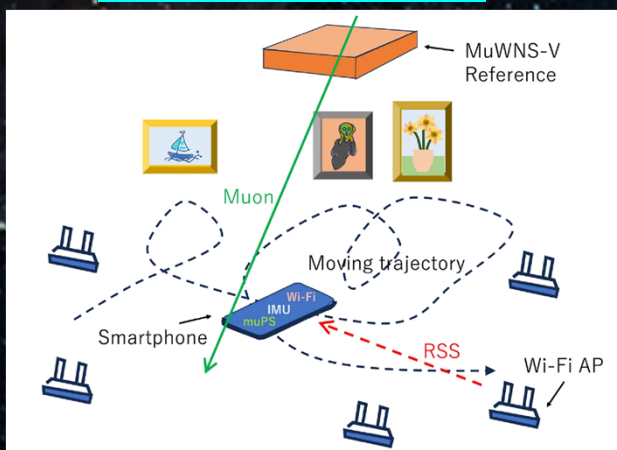

# Muography ミュオグラフィ

ミュオン(Muon)を利用した新たな展開

測位技術：Position  
ナビゲーション：Navigation  
測時技術：Timing  
透視技術：Imaging

東京大学  
田中宏幸教授

ハンガリーウイグナー  
物理学研究センター  
Dezso Varga教授

## ミュオンを利用した即位技術の原理図

## 美術館でミュオンを利用したワイヤレスナビゲーションシステム応用例

## ミュオンによるロボットナビゲーション

黒塗り：ロボットの軌跡  
赤の矢印：宇宙線ミュオンの飛跡

ナビゲーション画面のキャプチャー