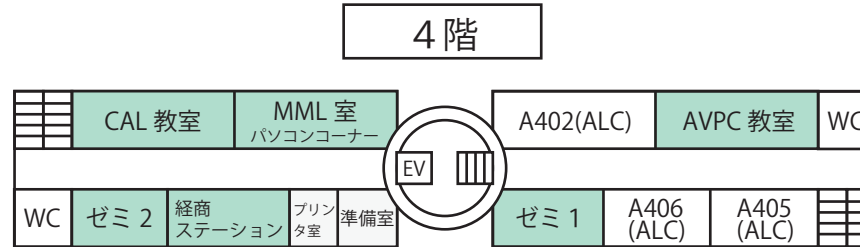

PC ゼミ 2 教室

- ●PC: ノート PC 30 台
- ●プリンタ: 3 台
- ●ドライブ: DVD マルチ
- ●KUWifi spot: あり
- ●機の移動可能
- ●プロジェクター有
- ●書画・BD有